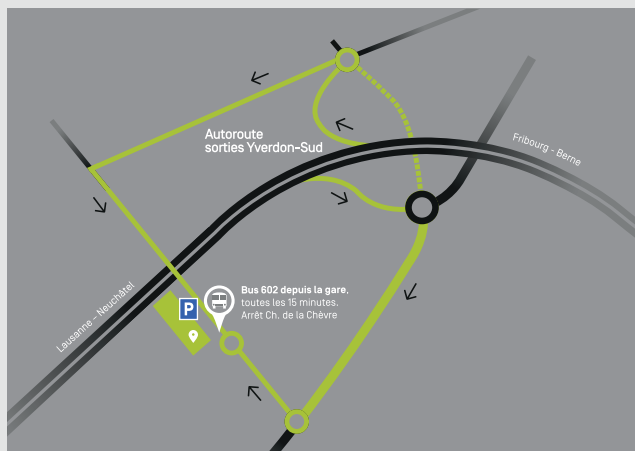

Pour qui ?

Responsable de déchèterie/voirie, responsable de la propreté, chargé de l'environnement et des déchets ou agent de déchèterie ayant suivi la formation de base.

Coût

Le prix pour les 12 jours de cours s'élève à CHF 5'850.-. Cette somme comprend les supports de cours, les repas et les pauses. Chaque module de deux jours peut être suivi de façon indépendante. Le coût pour un module s'élève à CHF 980.-.

Lieu

Bâtiment TriPôle

Champs Torrens 1
1400 Yverdon-les-Bains

Accessible en transports publics et voiture, merci de favoriser le co-voiturage.

Informations et inscription

Thalia Goldman
COSEDEC
079 956 97 64

Jasmine Voide
Swiss Recycling
079 239 90 09

www.cosedec.ch
page « Formation d'adultes »
Délai : 10 mars 2022